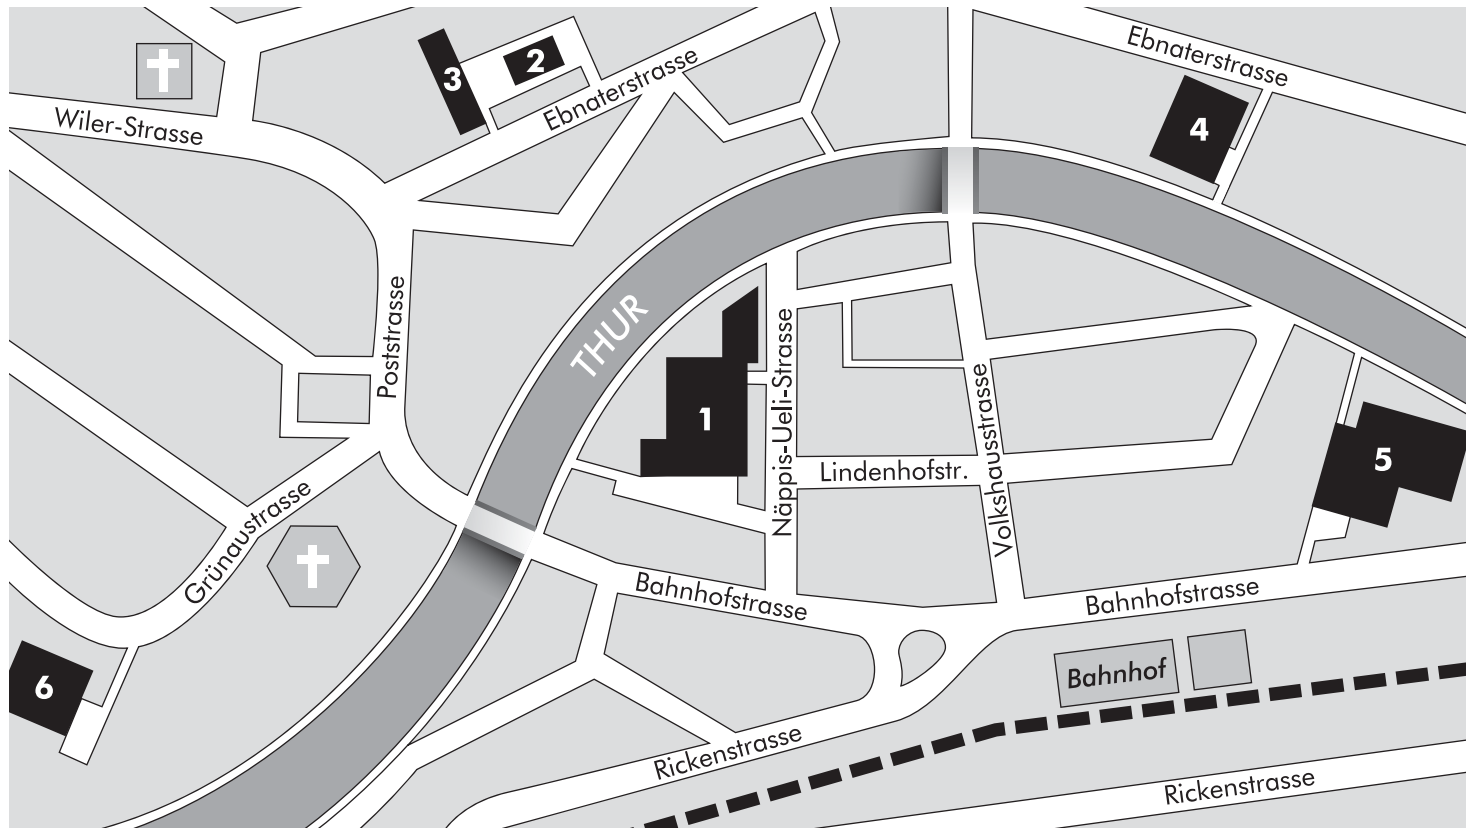

SITUATIONSPLAN DER SCHULGEBÄUDE DER KANTONSSCHULE WATTWIL

- 1 Kantonsschule Wattwil, Hauptgebäude, Mensa
- 2 Schulhaus Ebnaterstr. 9, Zimmer E1 - E8
- 3 Schulhaus Ebnaterstr. 5, Zimmer E11 - E35

- 4 Turnhalle Rietstein
- 5 Gewerbeschule
- 6 Sportplatz + Turnhalle Grünau