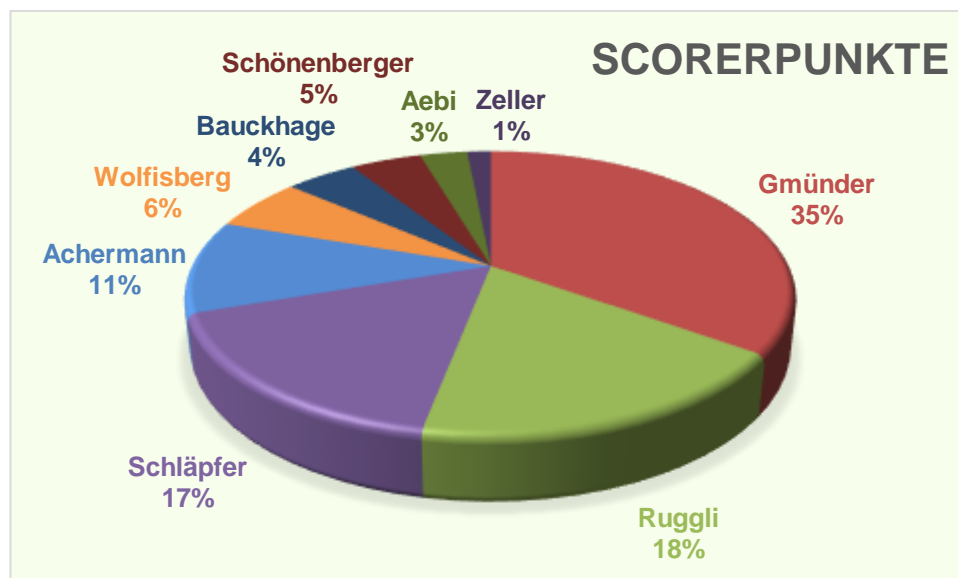

Herzliche Gratulation zum hervorragenden 3. Rang.

Im Namen der Fachgruppe Sport
M. Stöckli