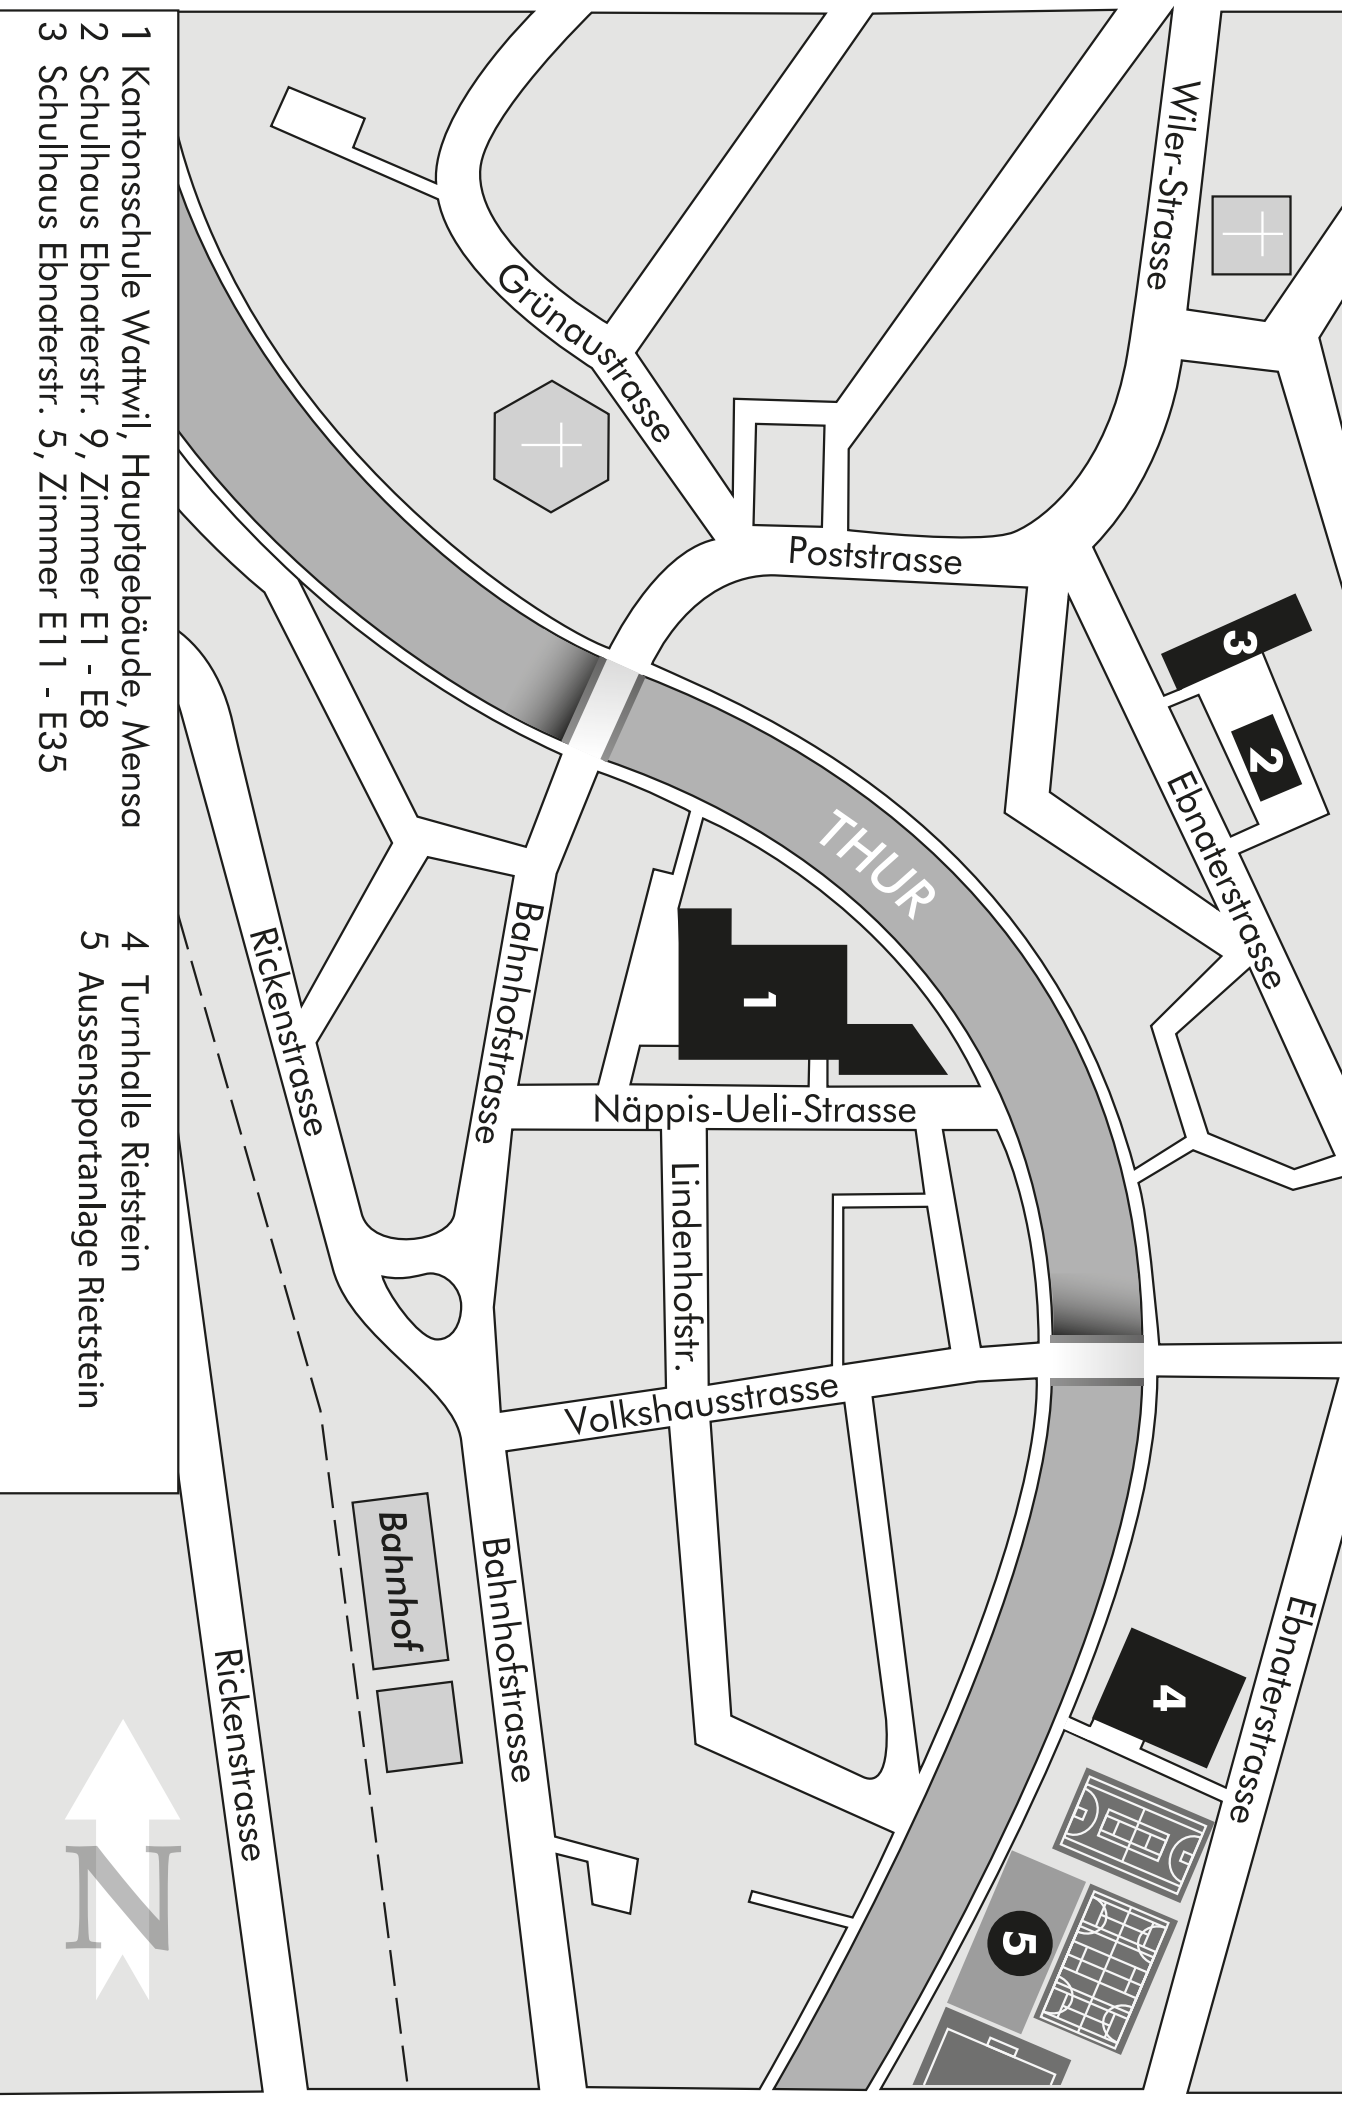

SITUATIONSPLAN DER SCHULGEBÄUDE DER KANTONSSCHULE WATTWIL

1. 1 Kantonsschule Wattwil, Hauptgebäude, Mensa
2. 2 Schulhaus Ebnetenstr. 9, Zimmer E1 - E8
3. 3 Schulhaus Ebnetenstr. 5, Zimmer E11 - E35

1. 4 Turnhalle Rietstein
2. 5 Aussensportanlage Rietstein